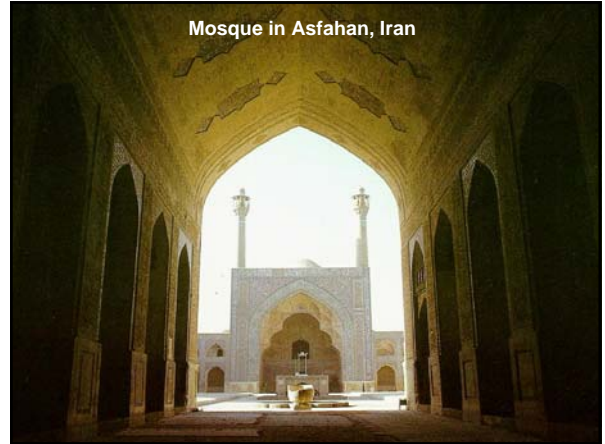

Mohammed Ali Mosque - Cairo

Fatimide Mosques in Cairo

Bin Toloun Mosque in Cairo

Aswan Mosque, Egypt

Mosque in Dubai

Umayyad Mosque in Damascus

والقمر قدرته منازل حتى عاد كالمرجوت القديم، لا الشمس
بين يديها أن تدرك القمر ولا الليل سابق النهار وكل في فلك يسبحون