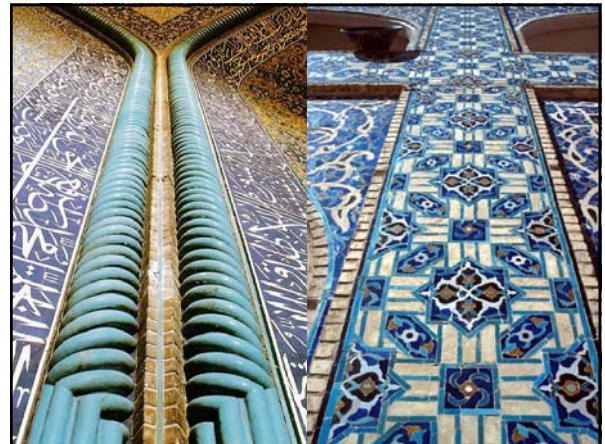

Mohammed Ali Mosque - Cairo

Fatimide Mosques in Cairo

Bin Toloun Mosque in Cairo

Aswan Mosque, Egypt

Mosque in Dubai

Umayyad Mosque in Damascus

والقمر قدرته منازل حتى عاد كالمرجوت القديم، لا الشمس
بين يديها أن تدرك القمر ولا الليل سابق النهار وكل في فلك يسبحون