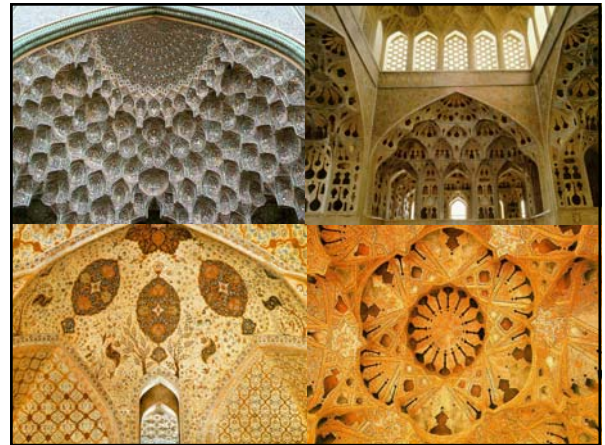

Mohammed Ali Mosque - Cairo

Fatimide Mosques in Cairo

Bin Toloun Mosque in Cairo

Aswan Mosque, Egypt

Mosque in Dubai

Umayyad Mosque in Damascus

والقمر قدرته منازل حتى عاد كالمرجوت القديم، لا الشمس
بين يديها أن تدرك القمر ولا الليل سابق النهار وكل في فلك يسبحون