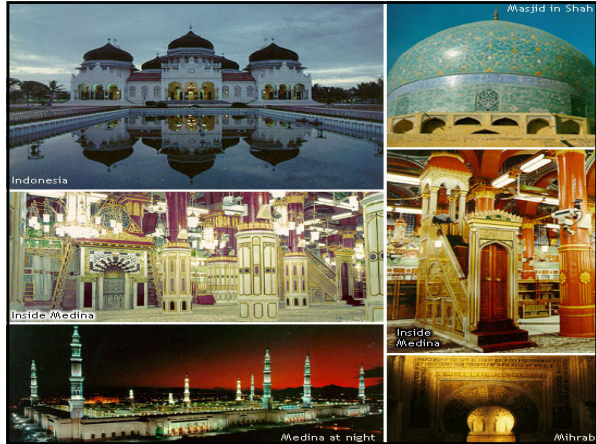

Mohammed Ali Mosque - Cairo

Fatimide Mosques in Cairo

Bin Toloun Mosque in Cairo

Aswan Mosque, Egypt

Mosque in Dubai

Umayyad Mosque in Damascus

والقمر قدرته منازل حتى عاد كالمرجوت القديم، لا الشمس
بين يديها أن تدرك القمر ولا الليل سابق النهار وكل في فلك يسبحون